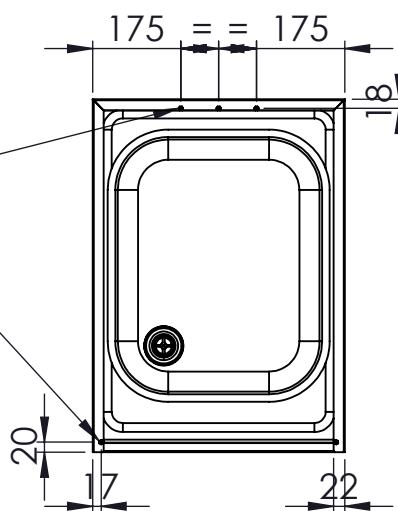

FORI ESAGONALI  
M5 DIAM.7,2MM

FORI ESAGONALI  
M5 DIAM.7,2MM

DISEGNATO  
DATA 09/01/2024  
PESO 8711.52

CODICE: LW00

**SCAMINOX**  
INNOVATION QUALITY

CONFIGURAZIONE: L:500 P:700

SCALA:1:15

A4